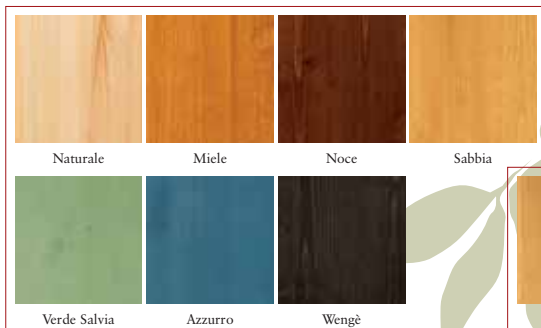

Abete & Pino

crea il tuo stile Country

Abete

Finitura: Spazzolato

Pino

Finitura: Tinto

Pino

Finitura: Laccato

Finitura
Ecologica

colori frontali, zoccoli,
cornici, mensole, fianchi,
ripiani, tavoli e sedie
colours available for fronts,
plinths, cornice, shelves and
finishing sides